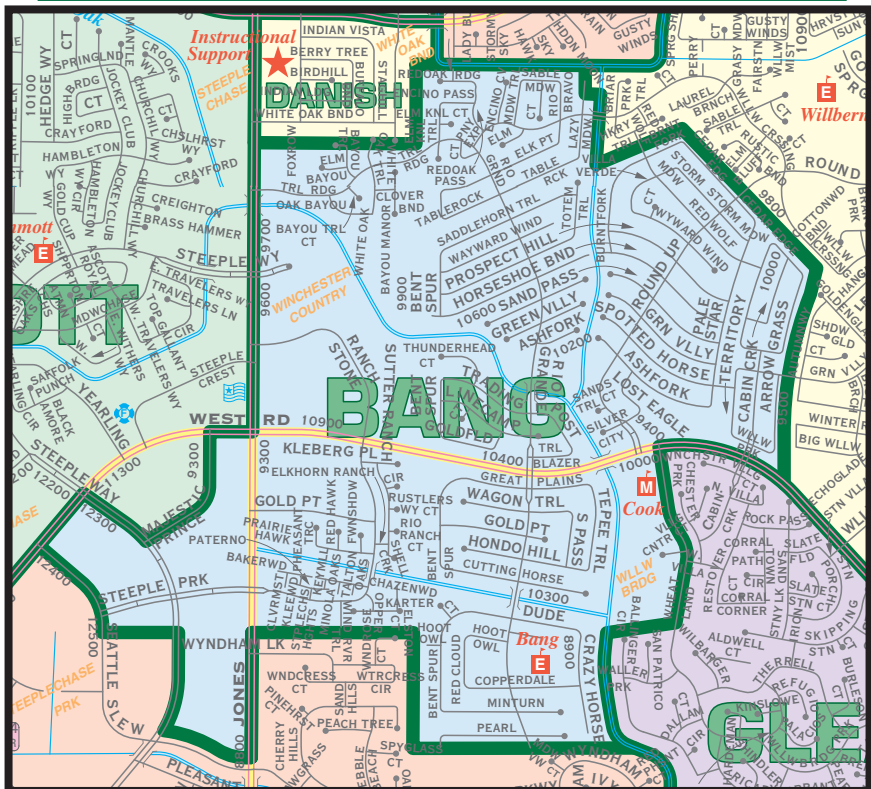

BANG ELEMENTARY

©KEY MAPS, INC. 2011 - Permit #577

8900 RIO GRANDE - HOUSTON, TEXAS 77064
281-897-4760