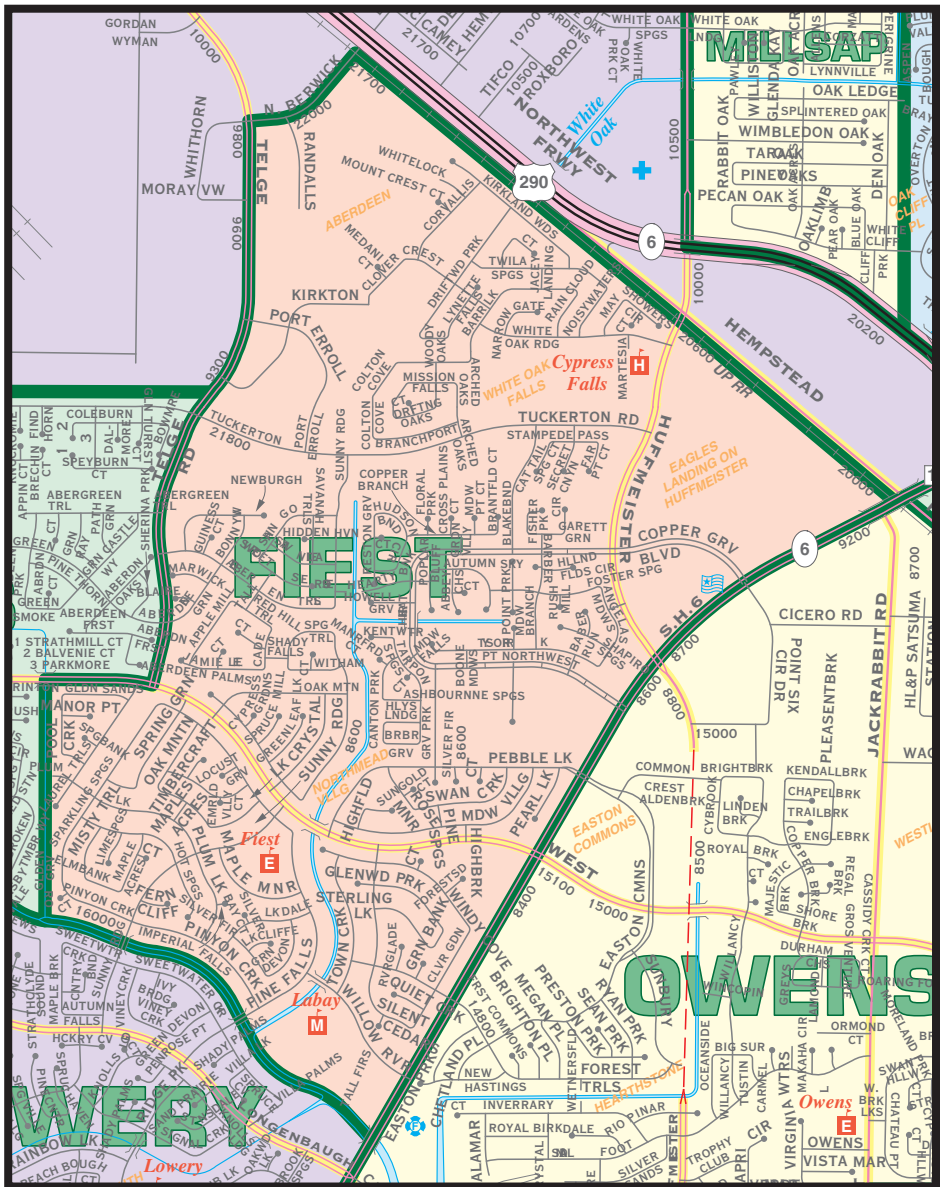

FIEST ELEMENTARY

©KEY MAPS, INC. TM 2011 - Permit #577

8425 PINE FALLS DR. - HOUSTON, TEXAS 77095
281-463-5838 - 281-856-1174 (Fax)