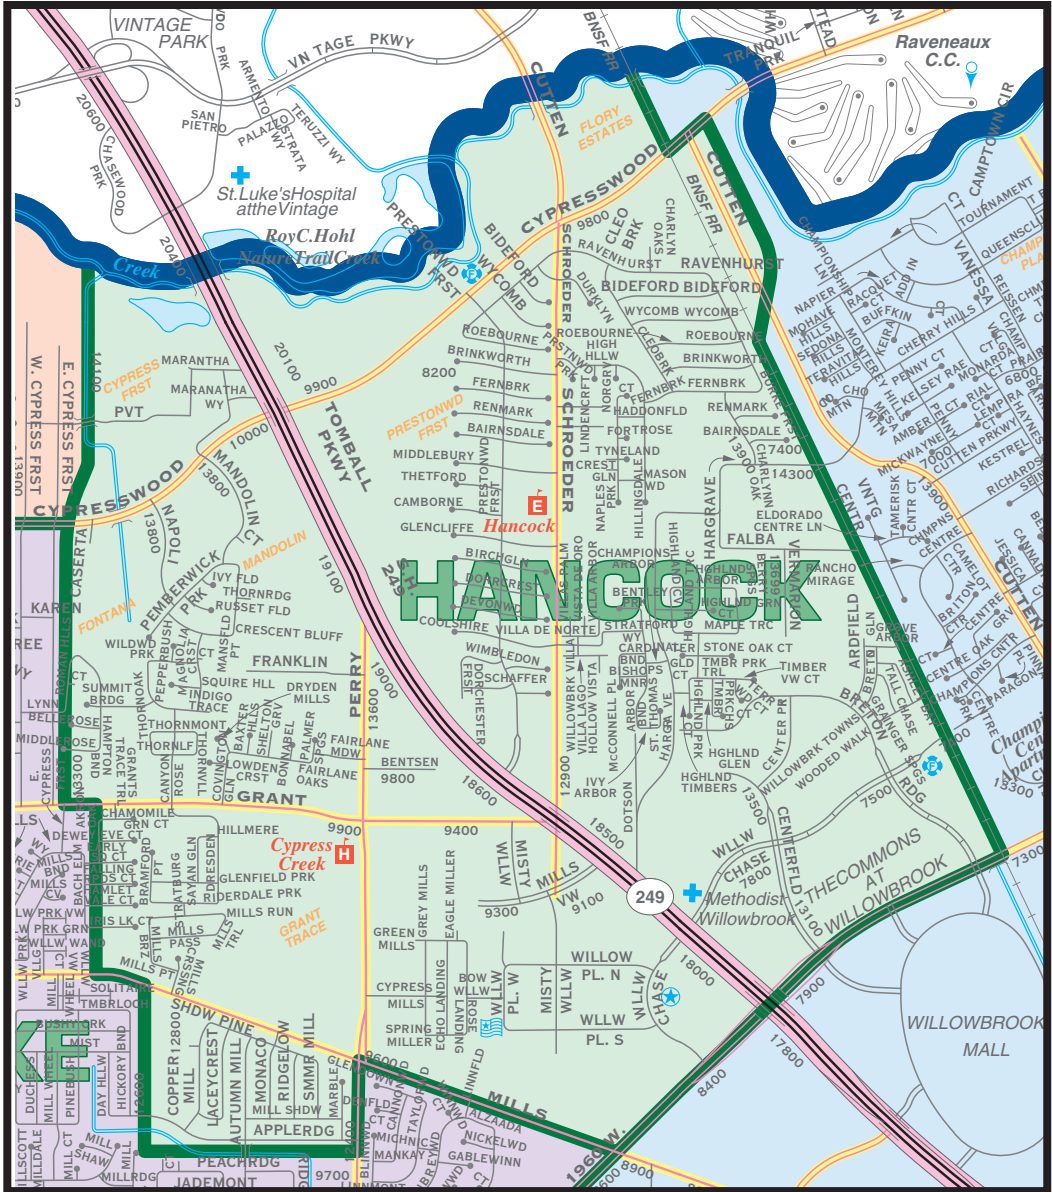

HANCOCK ELEMENTARY

© KEY MAPS, INC. TM 2011 - Permit #577

13801 SCHROEDER ROAD - HOUSTON, TEXAS 77070
281-897-4523 - 281-807-8166 (Fax)