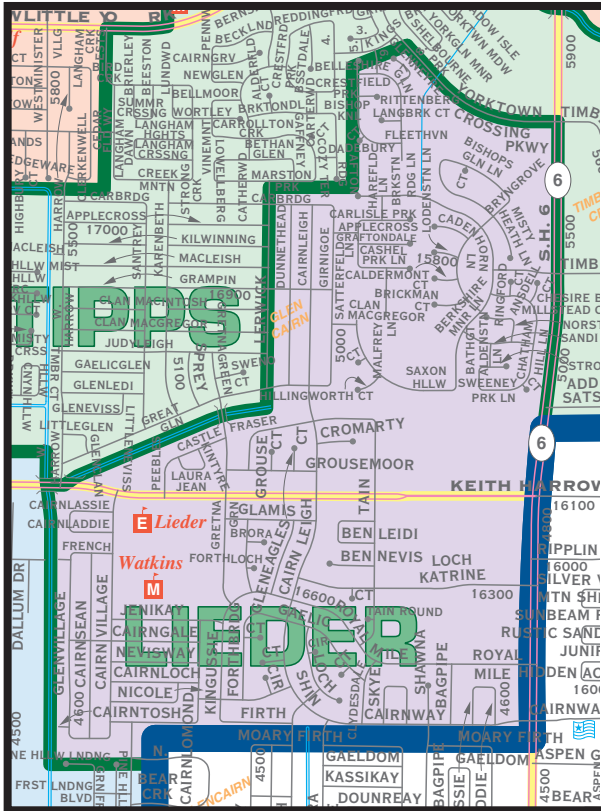

LIEDER ELEMENTARY

© KEY MAPS, INC. TM 2011 - Permit #577

17003 KIETH HARROW BLVD. - HOUSTON, TEXAS 77084
281-463-5928