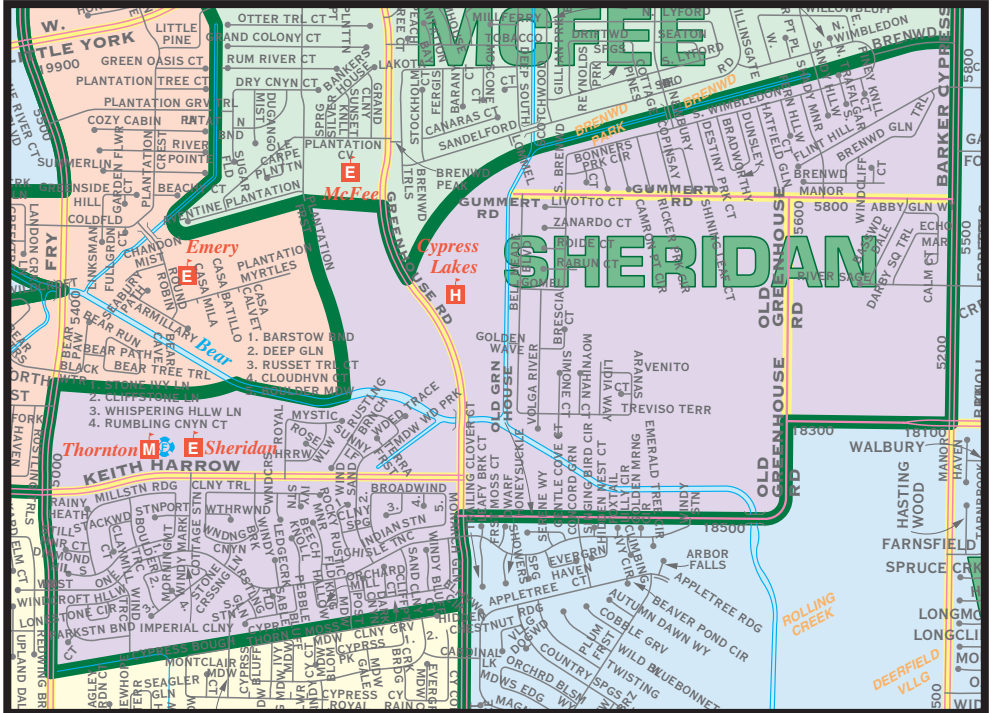

SHERIDAN ELEMENTARY

S

© KEY MAPS, INC. TM 2011 - Permit #577

19790 KIETH-HARROW BLVD. - KATY, TEXAS 77449
281-856-1420