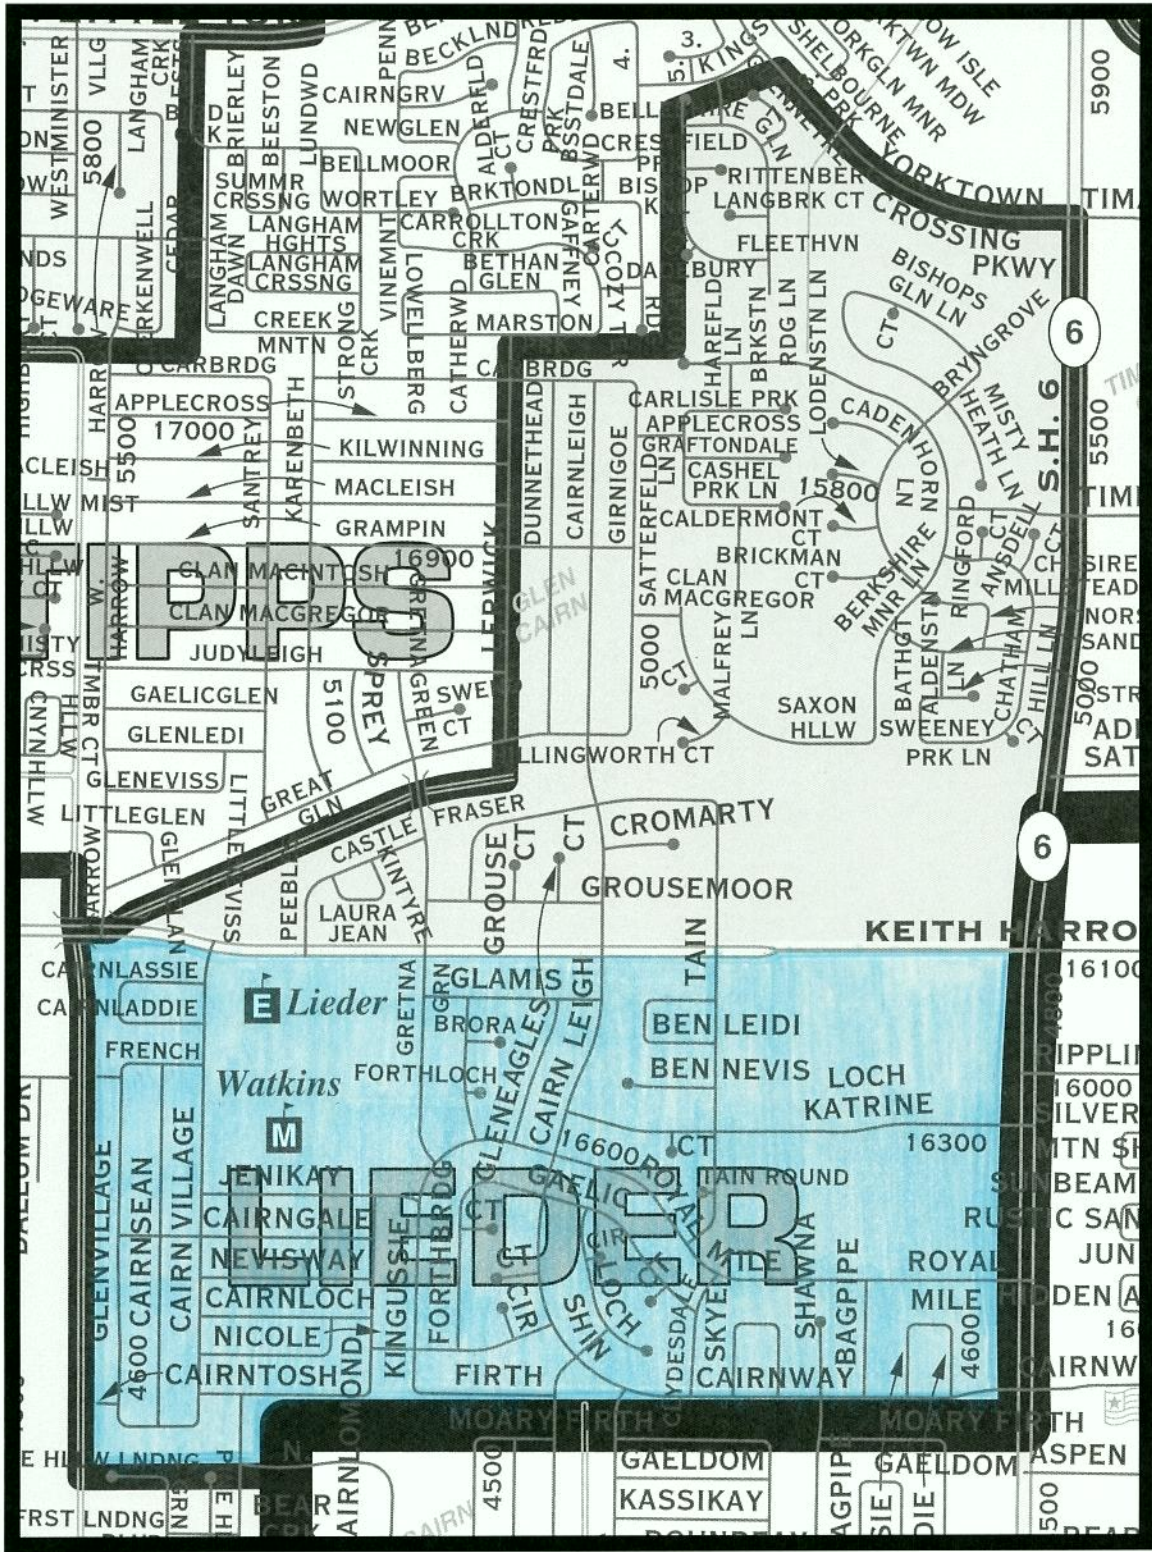

LIEDER ELEMENTARY

© KEY MAPS, INC. TM 2010 - Permit #568

17003 KIETH HARROW BLVD. - HOUSTON, TEXAS 77084
281-463-5928