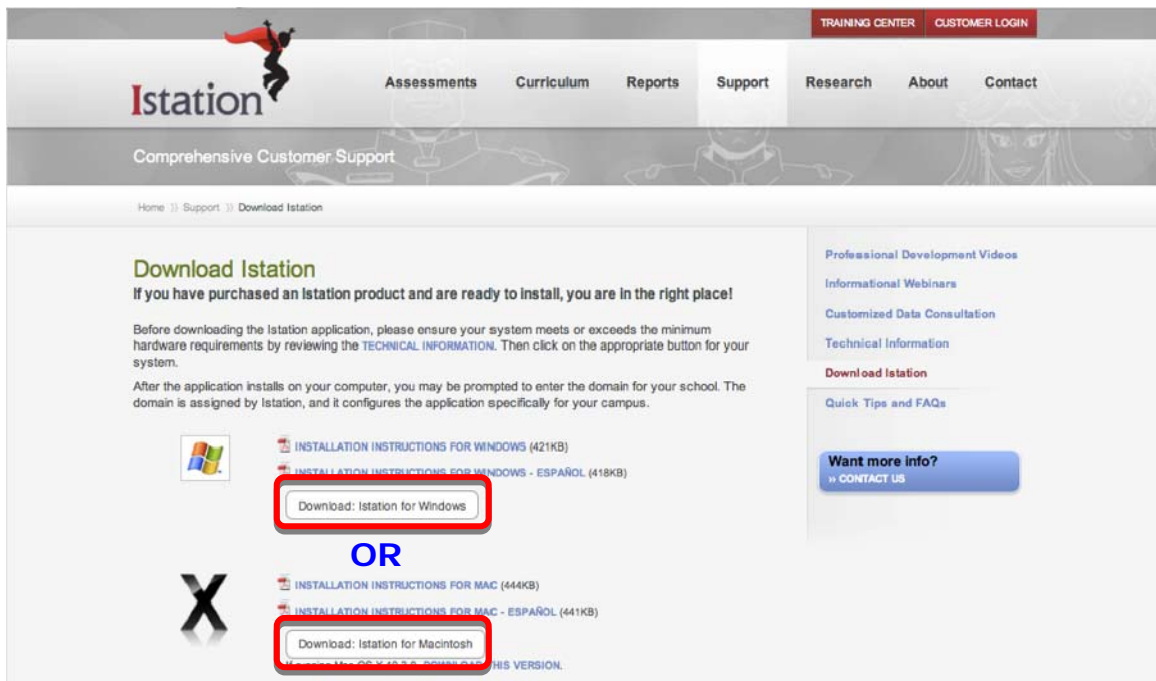

3) Hagan clic en el botón de abrir un documento. En algunos sistemas la aplicación se abre automáticamente. En otros puede aparecer una caja que les pregunta si quiere *Run* (abrir) o *Save* (guardar) el archivo. Hagan clic en **Run** y sigan las instrucciones para instalar el programa.