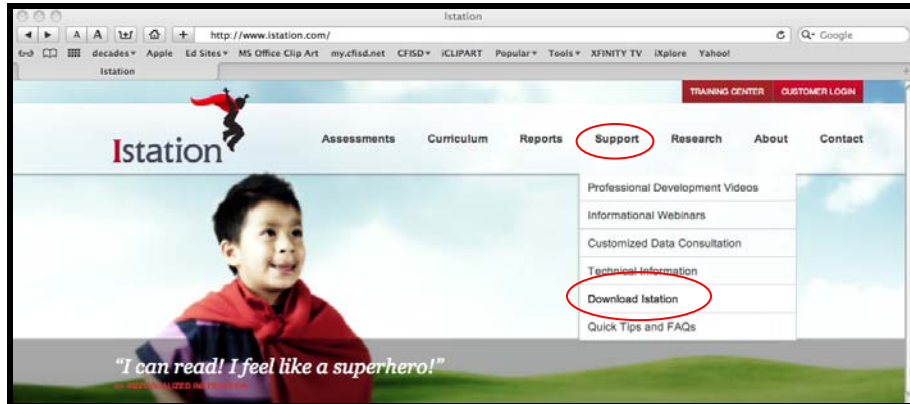

Instrucciones para ingresar desde la casa al Programa de Lectura Istation

Nota: Los padres del Distrito Escolar Cypress-Fairbanks deben solicitar la clave de ingreso en sus escuelas. (Carta sobre Istation para el padre o tutor)

- 1) Una vez que ingresen al buscador de Internet de su preferencia, escriban <http://www.istation.com> y hagan clic en la tecla *Enter* o *Return*.
- 2) En la barra de Menú, muevan el cursor sobre el enlace **Support** y hagan clic en el título **Download Istation** del menú descendente.