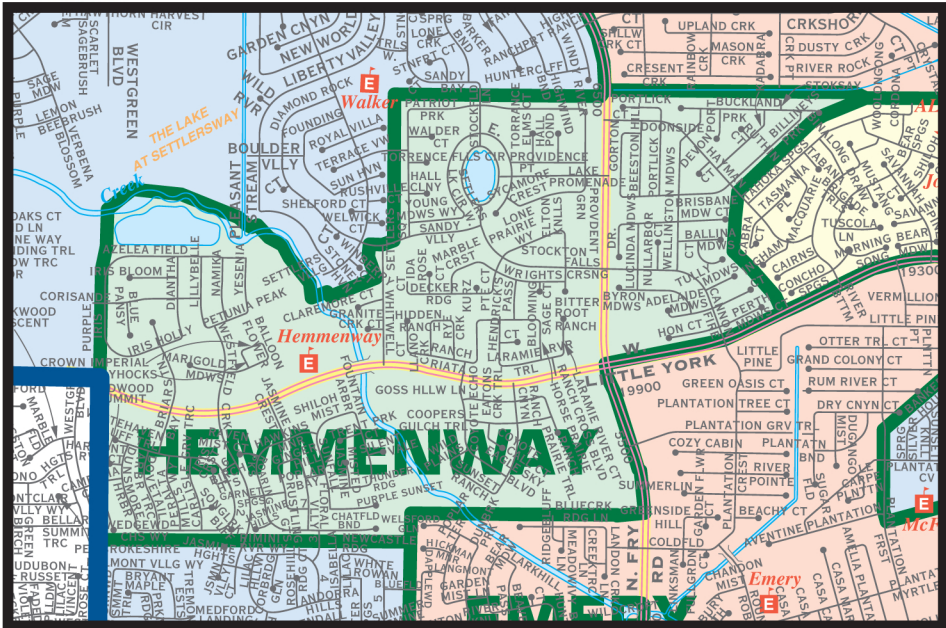

HEMMENWAY ELEMENTARY

20400 WEST LITTLE YORK RD, KATY, TX 77449
281-856-9870