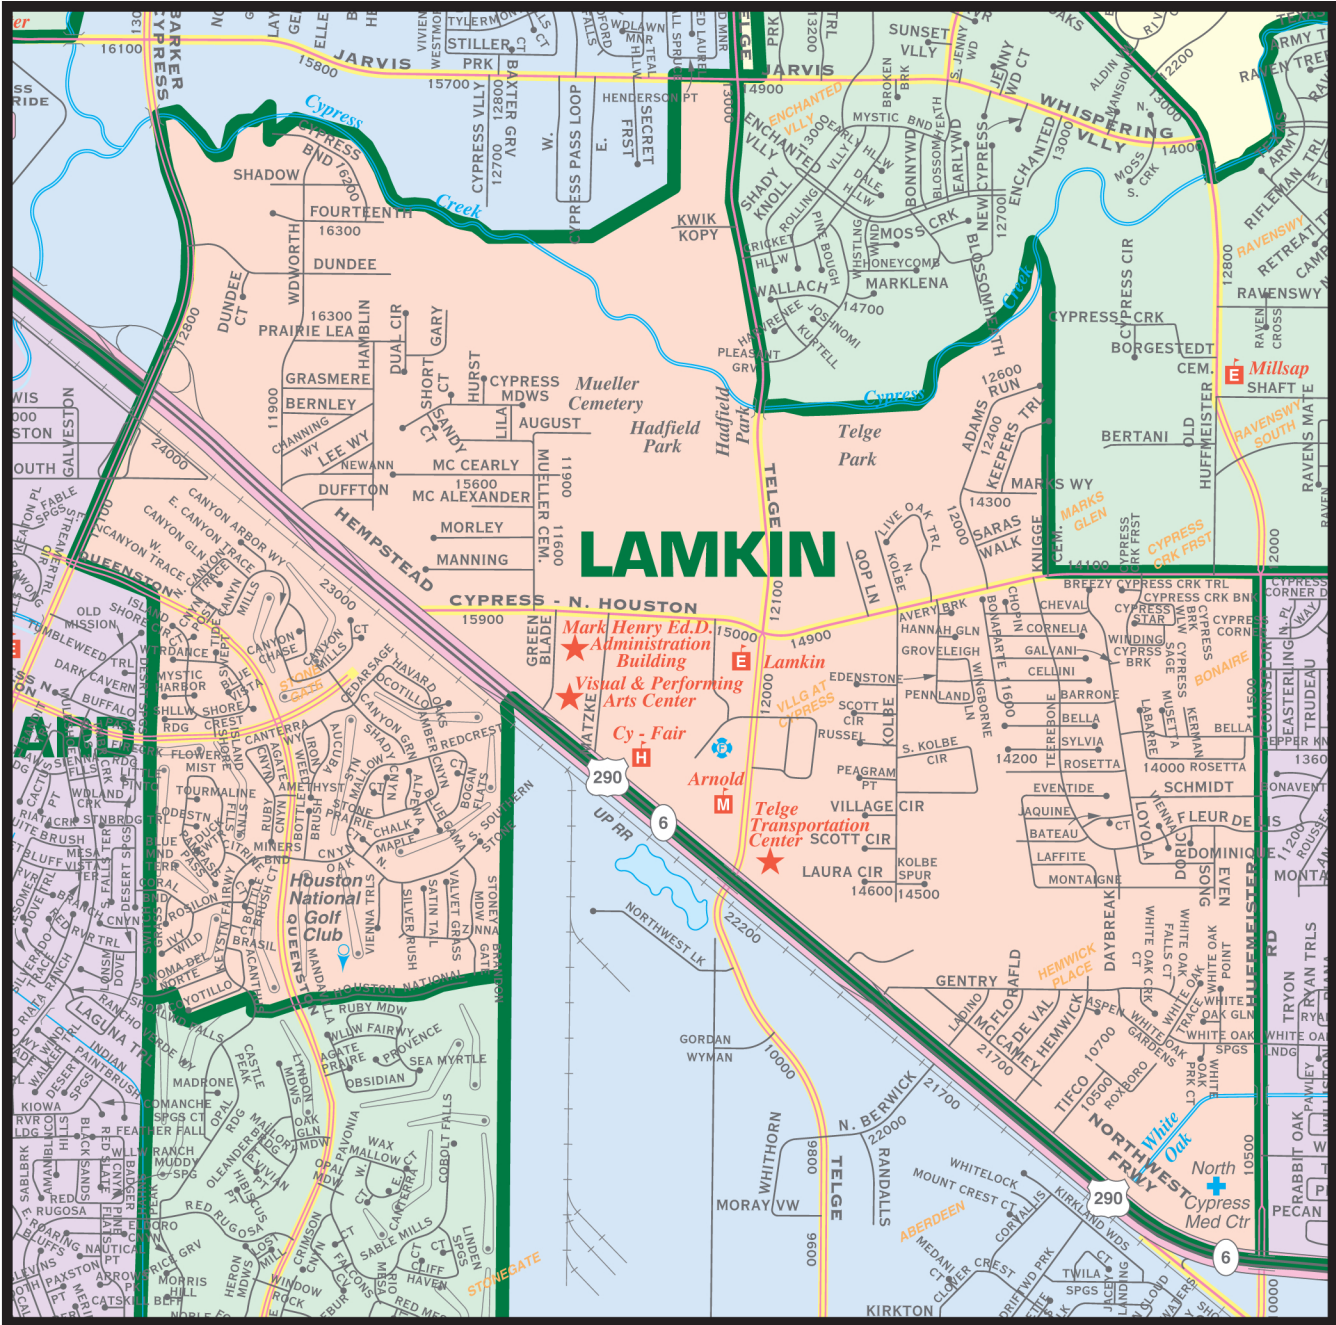

# LAMKIN ELEMENTARY

**11521 TELGE RD, CYPRESS, TX 77429**  
**281-897-4775**