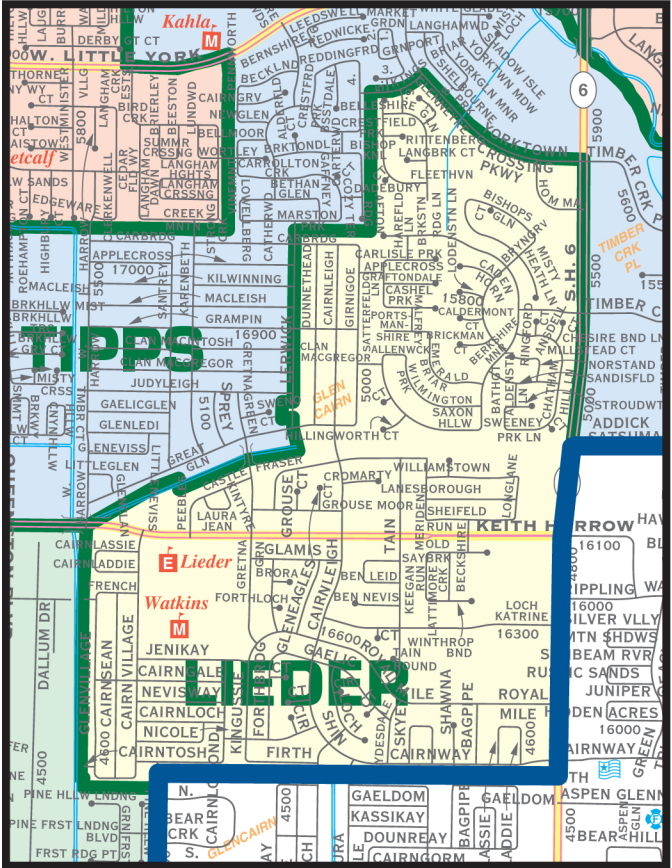

LIEDER ELEMENTARY

17003 KIEITH HARROW BLVD, HOUSTON, TX 77084

281-463-5928