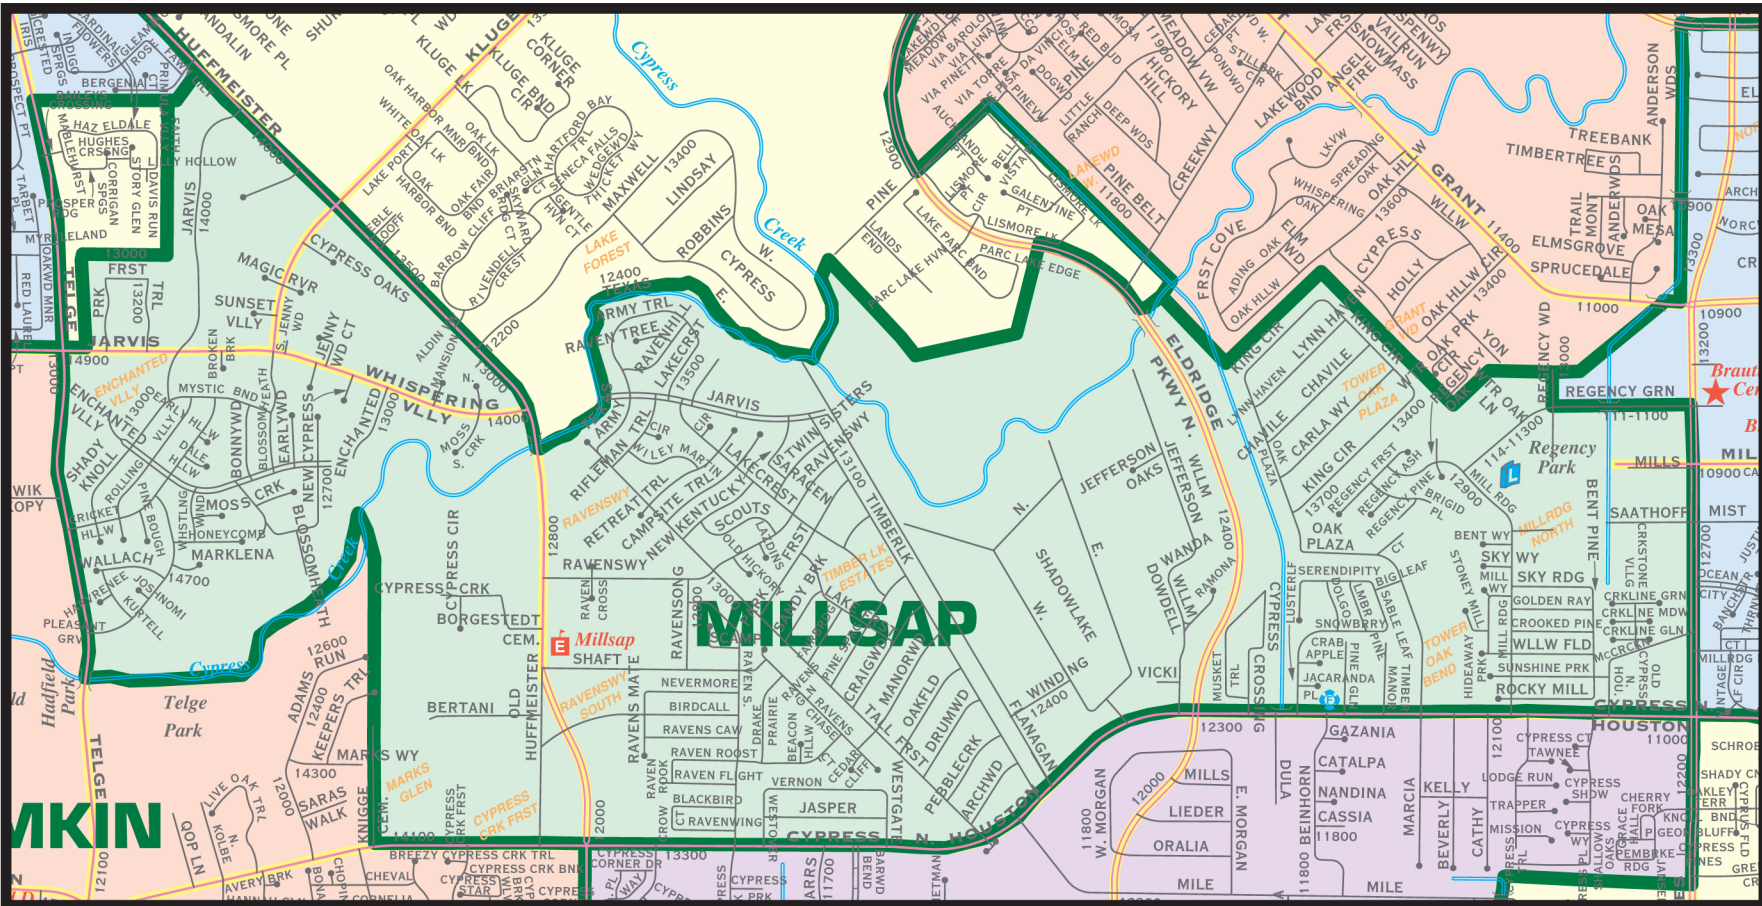

MILLSAP ELEMENTARY

12424 HUFFMEISTER RD, CYPRESS, TX 77429
281-897-4470