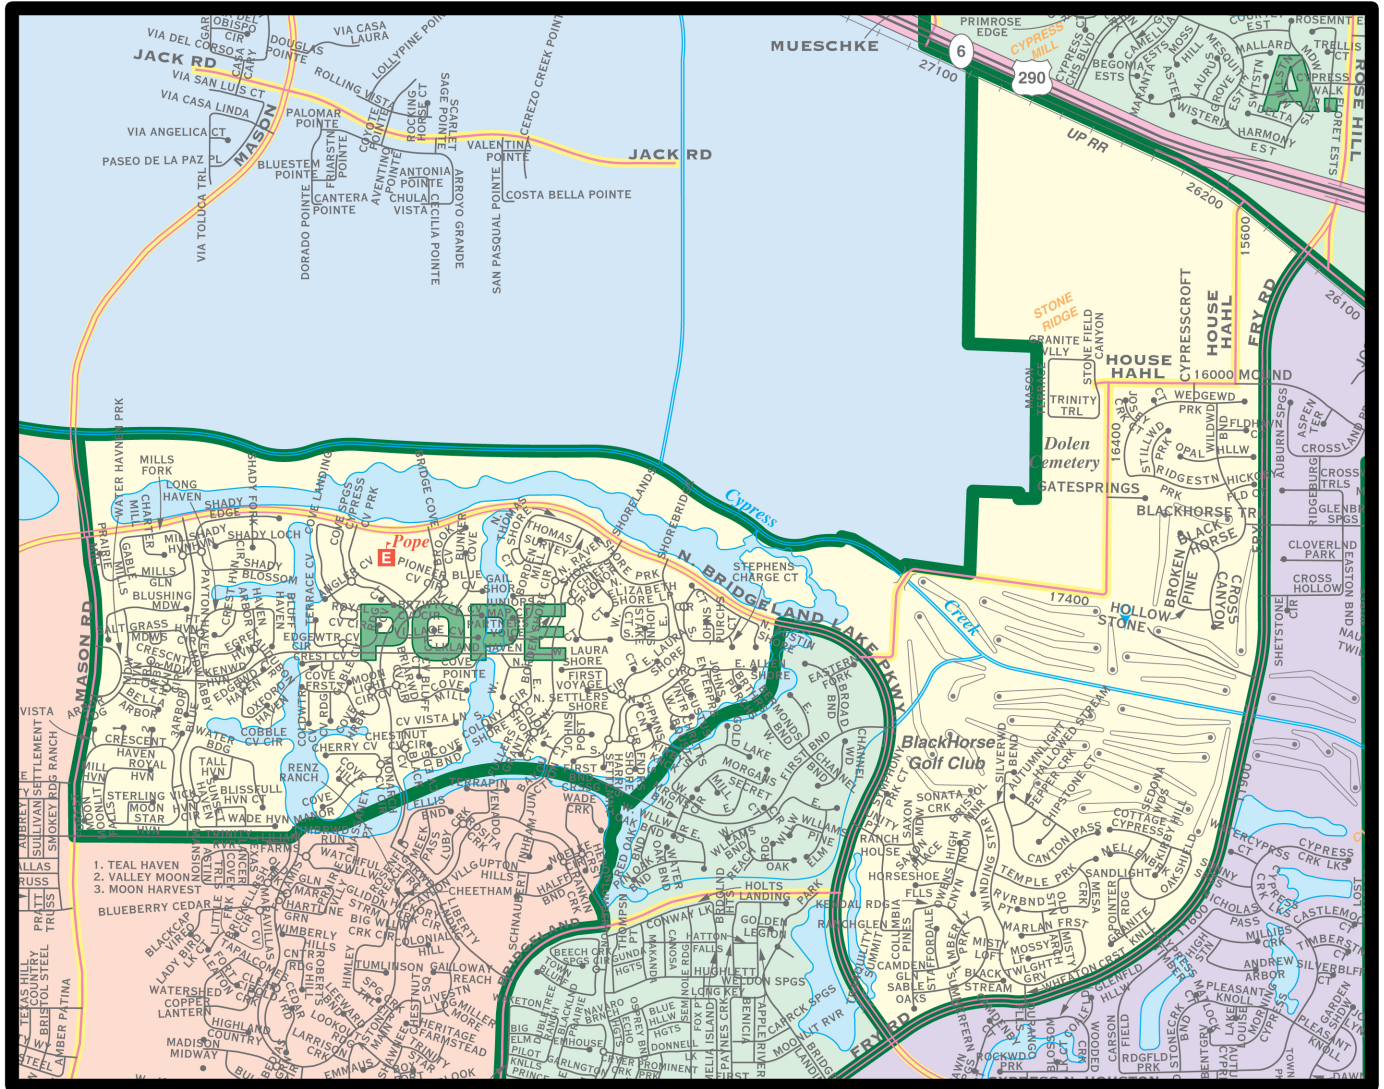

POPE ELEMENTARY

19019 N. BRIDGELAND LAKE PKWY, CYPRESS, TX 77433

281-373-2340