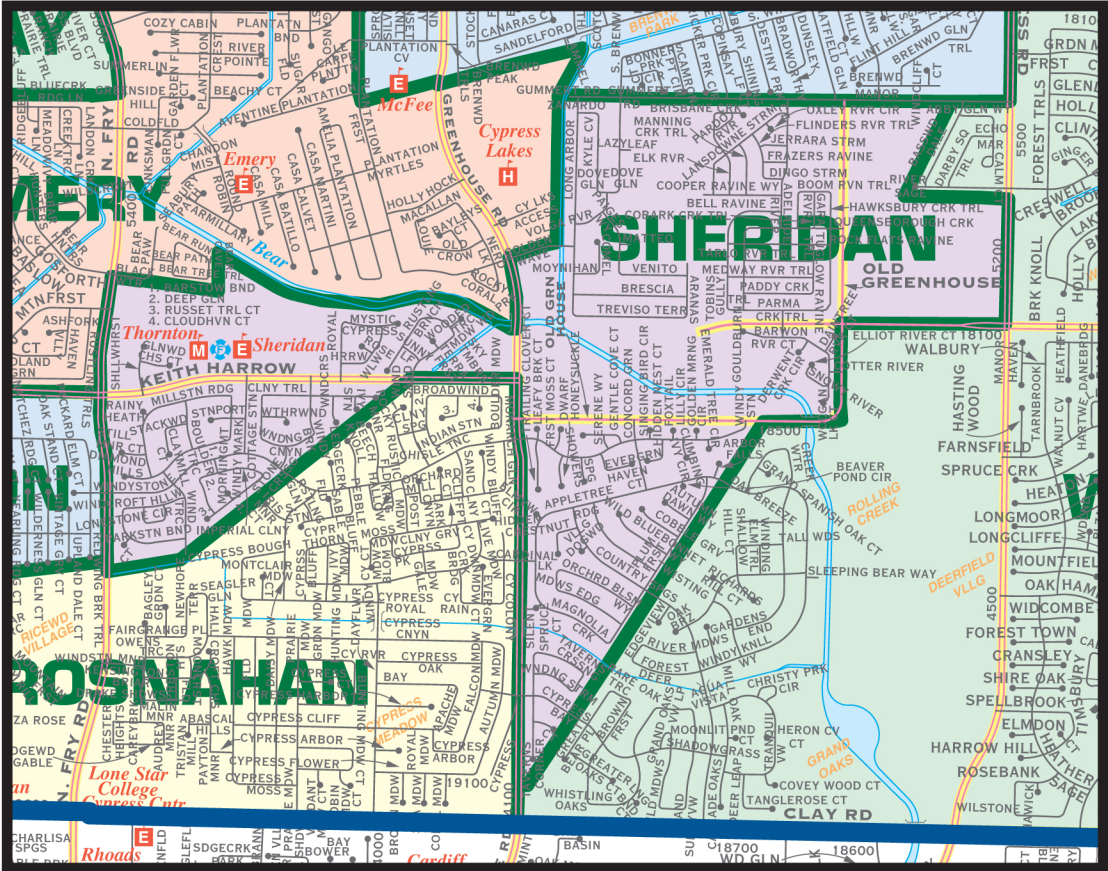

SHERIDAN ELEMENTARY

19790 KIETH HARROW BLVD, KATY, TX 77449
281-856-1420