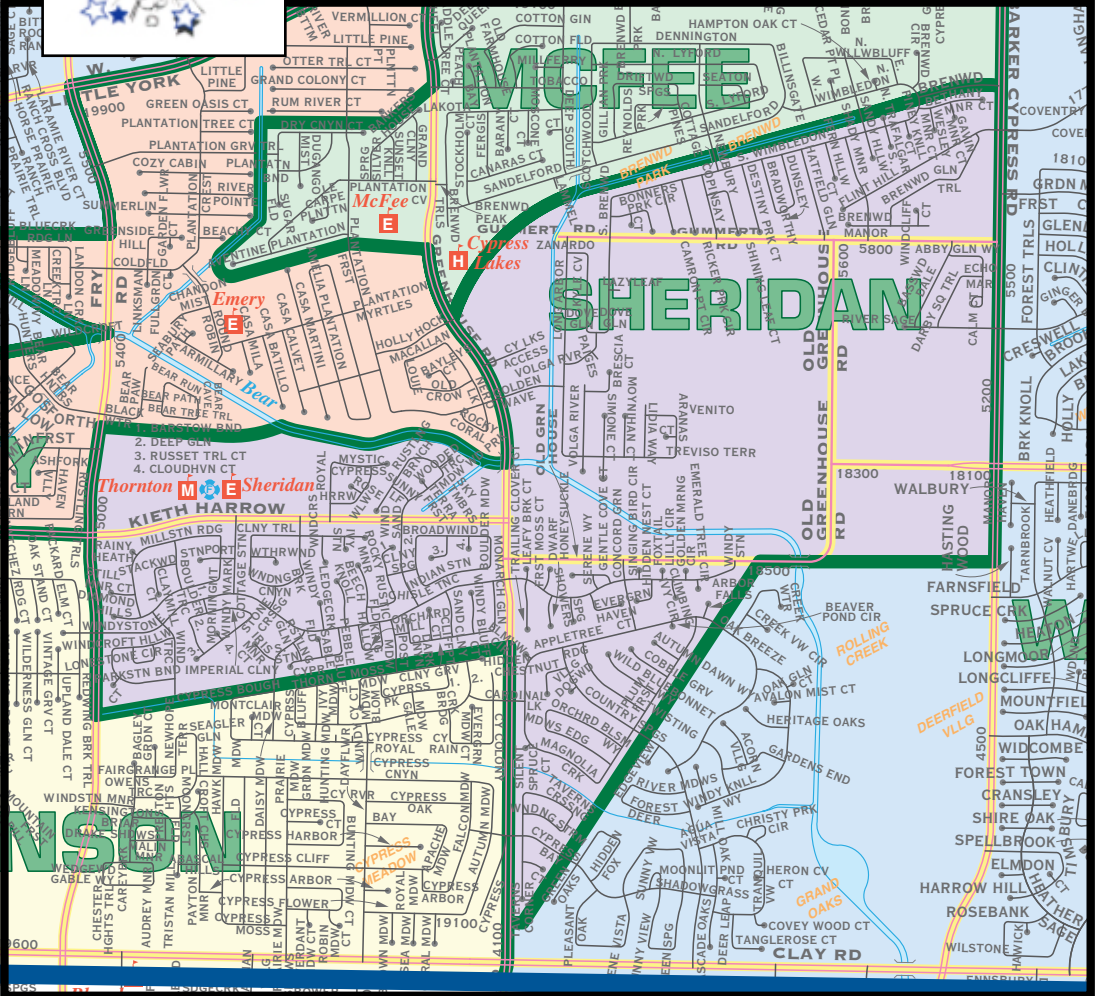

# SHERIDAN ELEMENTARY

© KEY MAPS, INC. 2017 - Permit #494

**19790 KIETH-HARROW BLVD. - KATY, TEXAS 77449**  
**281-856-1420**